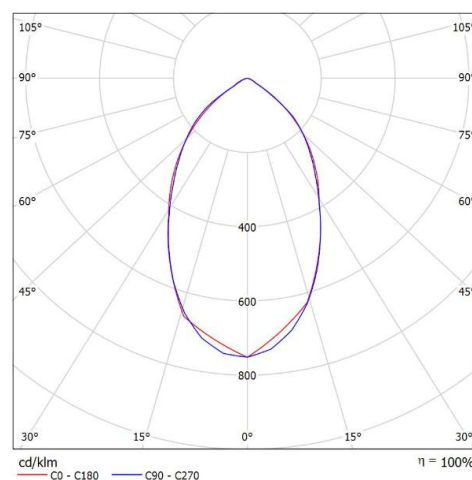

cd/klm
C0 - C180 C90 - C270
11 = 100%