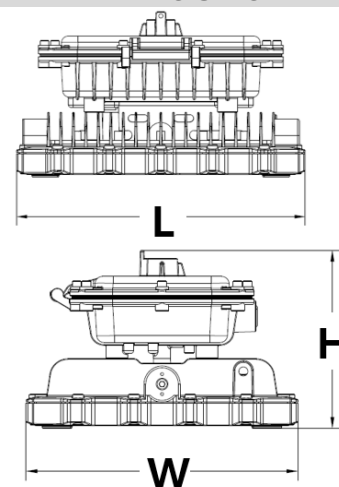

### DATOS FÍSICOS

Acabado	Gris
Grado de protección	IP66/IK08
Dimensiones (LxWxH)	346x301x197mm
Peso neto (Kg)	11.5
Tipo de montaje	Sobreponer techo/muro
Chasis	Aleación de aluminio
Tipo de lentes	PC
Temperatura de operac Ta	-40°C~+65°C
Clase de Temp.	T4A C1D2/T4 C2D1

### DIMENSIONES